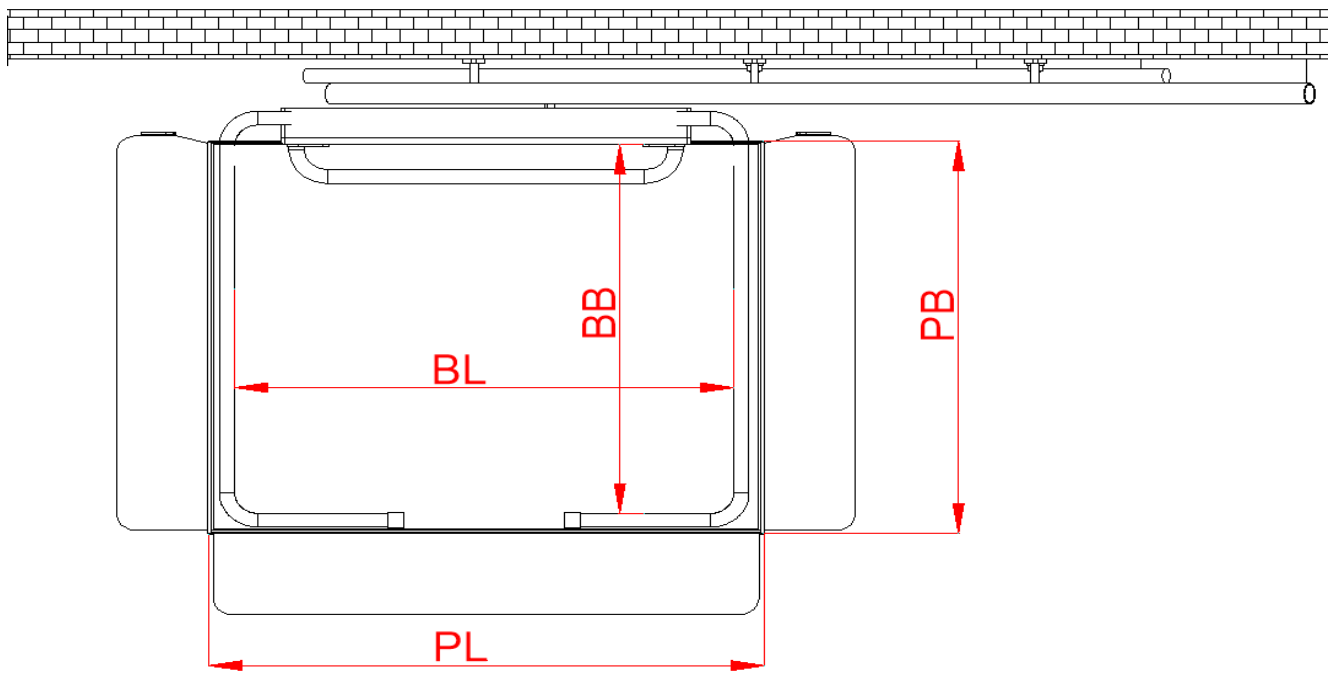

Specificaties Domilift® PL-20 veiligheidspoorten

Plateau (PL x PB)	BL	BB
800 x 650	800	615
800 x 700	800	660
800 x 800	800	760
900 x 750	890	660
900 x 800	890	760
1000 x 700	950	660
1000 x 800	950	760
1000 x 900	950	760
1250 x 800	1200	760
1210 x 830	1160	790
1250 x 850	1200	790
1300 x 800	1200	760