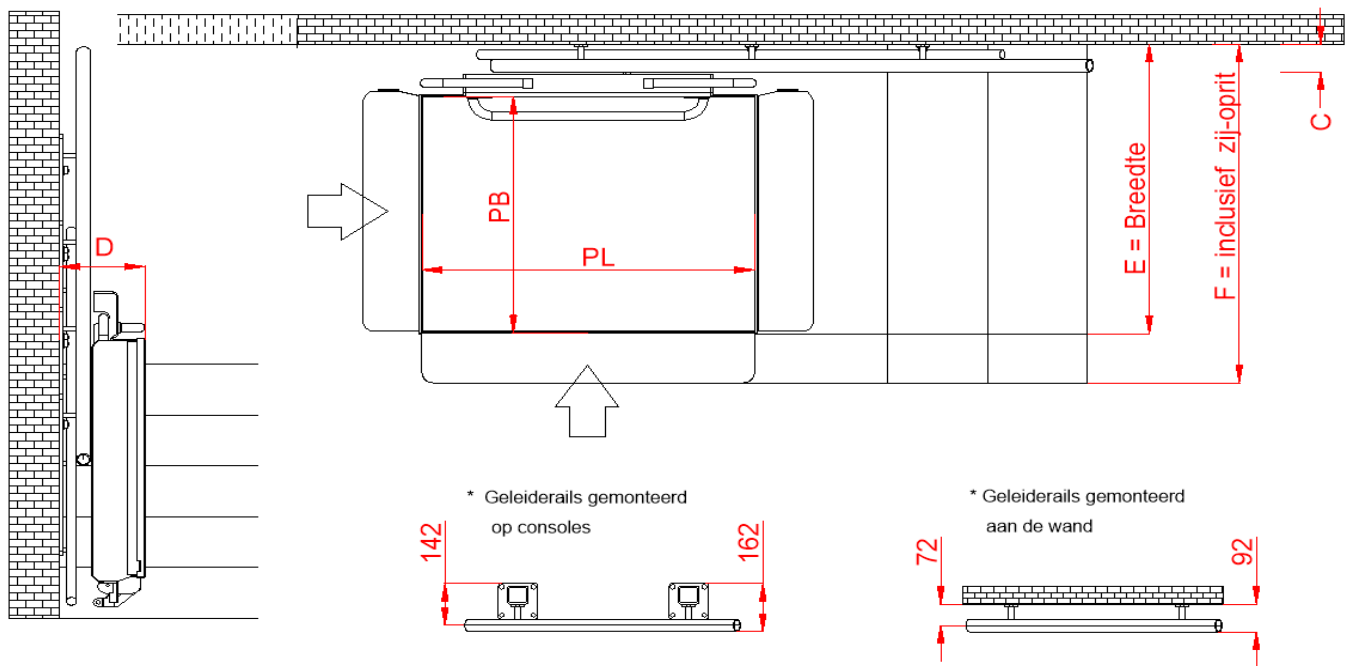

## Specificaties Domilift® PL-20 inbouwbreedte

\* = Extra breedte bij montage op consoles i.p.v. direct aan de wand 70 mm

\*\* = Extra breedte bij zijwaartse opklapbare oprijplaat 170 mm / opklapbare haakse oprijplaat 20 mm.

Minimale benodigde inouwruimte = uitwendige breedte + 30 mm (uitgaande van een vlakke wand).

Plateau	C*	D*	E*	F**	J	K
800x650	92	255	840	1010	800	650
800x700	92	255	890	1060	800	700
800x800	92	255	990	1160	800	800
900x750	92	255	940	1110	900	750
900x800	92	255	990	1160	900	800
1000x700	92	255	890	1060	1000	700
1000x800	92	255	990	1160	1000	800
1000x900	92	255	1090	1260	1000	900
1250x800	92	255	990	1160	1250	800
1250x850	92	255	1040	1210	1250	850
1300x800	92	255	990	1160	1300	800