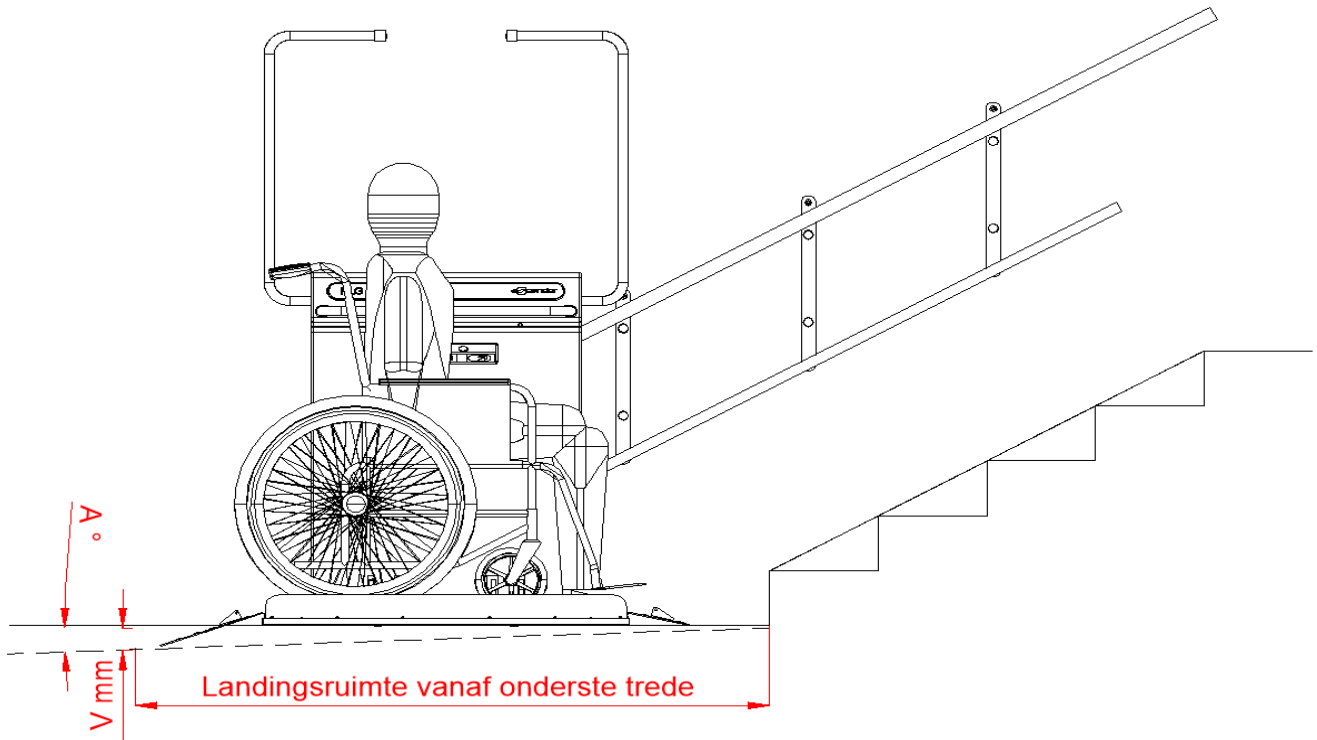

Specificaties Domilift® PL-20 landingsruimte

Hoek / plateau	800	900	1000	1250	1300
15°	1680	1780	1880	2130	2180
20°	1522	1622	1722	1972	2022
25°	1426	1526	1626	1876	1926
30°	1361	1461	1561	1811	1861
35°	1314	1414	1514	1764	1814
40°	1278	1378	1478	1728	1778
45°	1249	1349	1479	1699	1749
47°	1238	1338	1438	1688	1738

Max. afloop	800	900	1000	1250	1300
170 mm oprit A	0,82°	0,76°	0,72°	0,62°	0,60°
170 mm oprit V	20 mm	20 mm	20 mm	20 mm	20 mm
300 mm oprit A	2,66°	2,48°	2,33°	2,01°	1,96°
300 mm oprit V	65 mm	65 mm	65 mm	65 mm	65 mm